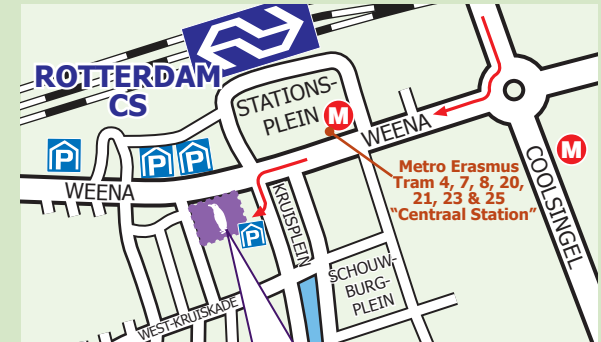

Meeting Centers

Event Centers

Hotels