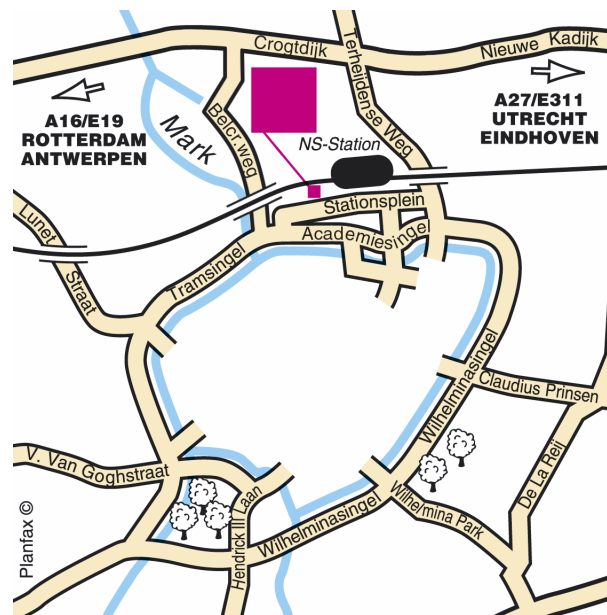

### **Bereikbaarheid per auto:**

Komend vanaf **Utrecht/Tilburg** (A58-A27): U neemt de afslag 16 “Breda Noord” → richting Breda → volg Centrum/Haagse Beemden, na het viaduct 6e stoplicht links → 2e stoplicht links richting Tilburg/Utrecht → 2e weg links de Emmastraat in → U bent gearriveerd bij Apollo Hotel Breda City Centre.

Komend vanuit de richting **Antwerpen/ Rotterdam** (E19/A16): U neemt de afslag 17 “Breda Noord/ Prinsenbeek” → richting Breda Noord → 6e stoplicht rechts → 2e stoplicht links richting Tilburg/Utrecht → bij de vuurtoren 2e weg links de Emmastraat in → U bent gearriveerd bij Apollo Hotel Breda City Centre.

Komend vanaf **Roosendaal** (A58): Volg Breda West / Crematorium. U passeert de IKEA en de woonboulevard. U blijft alsmaar rechtdoor rijden. Bij het 4e stoplicht gaat u links af ( u ziet aan uw linker hand Bakkersland). Bij de volgende kruising met stoplichten gaat u links af. U zit nu op de singel. U rijdt als maar rechtdoor en na het 3e stoplicht gaat u links af. U bent gearriveerd bij Apollo Hotel Breda City Centre.

U kunt uw auto, tegen betaling, parkeren bij Q-Park P+R Spoorstraat in de Spoorstraat (120 m naast het hotel).